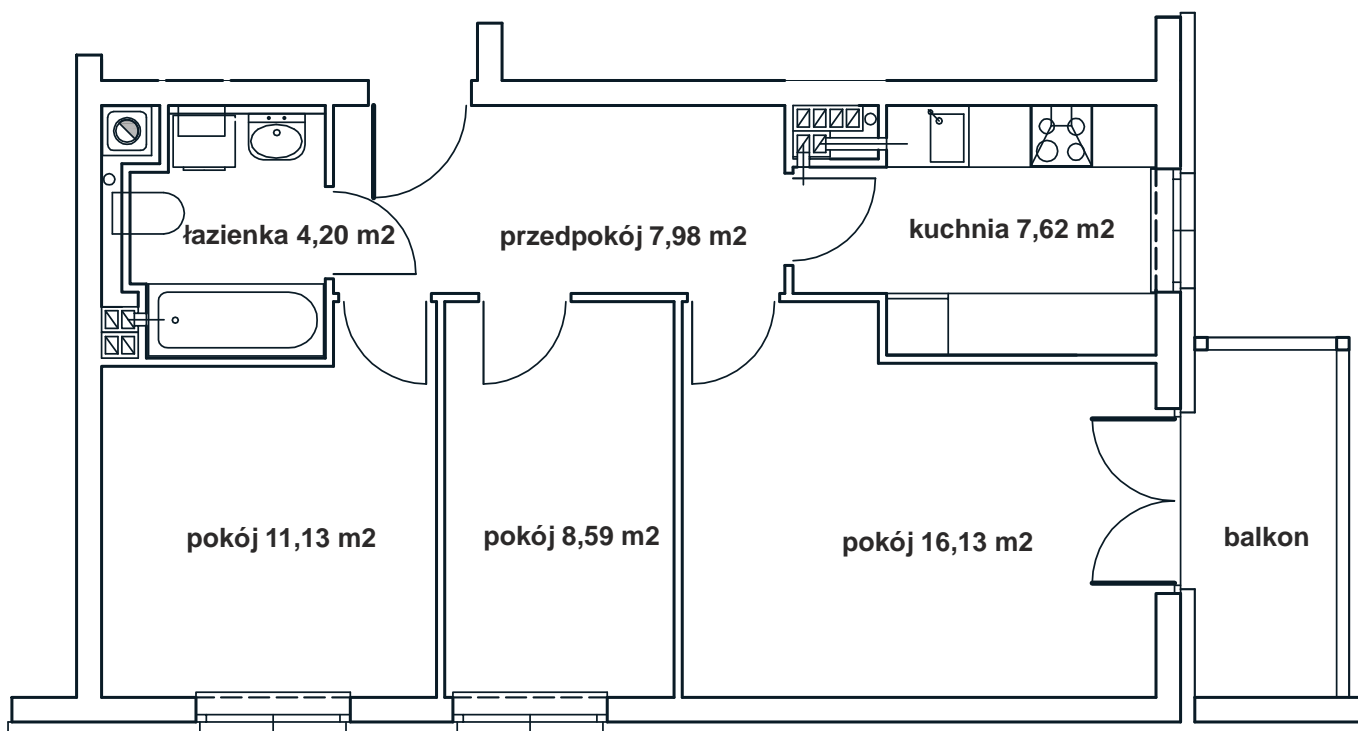

WIMAR
NIERUCHOMOŚCI

Osiedle WIMAR
Słubice, ul. Wojska Polskiego

mieszkanie nr 10

powierzchnia 55,65 m²

I pi tro

blok nr 4

Biuro sprzedaży

ul. Konstytucji 3 Maja 8B
69-100 Słubice