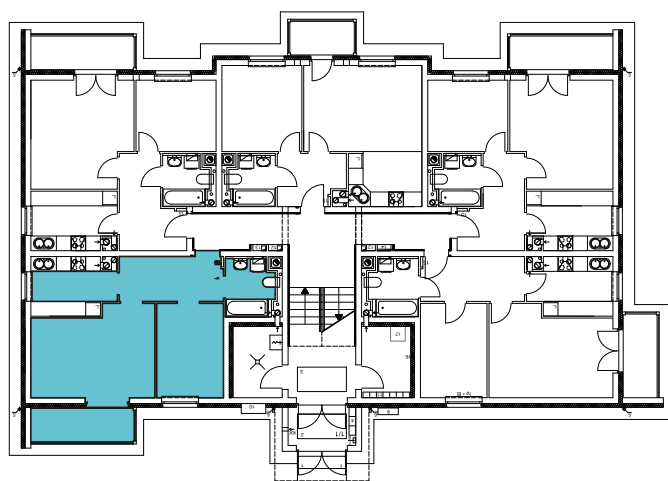

WIMAR
NIERUCHOMOŚCI

Osiedle WIMAR
Słubice, ul. Wojska Polskiego

mieszkanie nr 1

powierzchnia 48,11 m²

parter

blok nr 3

— Biuro sprzedaży —

ul. Konstytucji 3 Maja 8B
69-100 Słubice