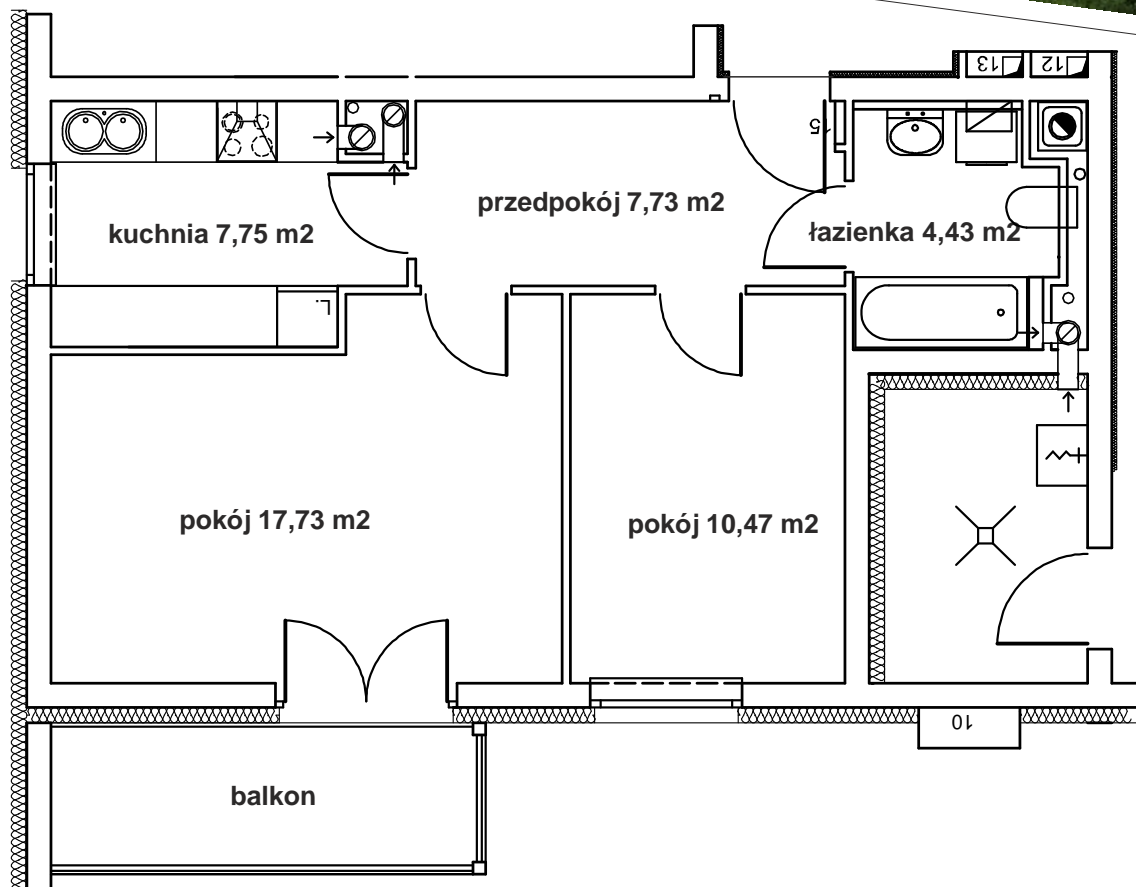

WIMAR
NIERUCHOMOŚCI

Osiedle WIMAR
Słubice, ul. Wojska Polskiego

mieszkanie nr 1

powierzchnia 48,11 m²

parter

blok nr 3

— Biuro sprzedaży —

ul. Konstytucji 3 Maja 8B
69-100 Słubice